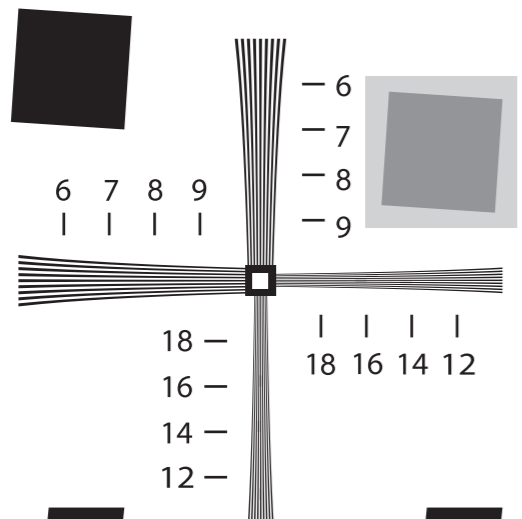

VALUES IN 100X LINES PER PICTURE HEIGHT

16:9

3:2

4:3

1:1

1 ————— 10

1:1

4:3

3:2

16:9

16:9

3:2

4:3

1:1

S-imageTest.com
Super Image Test

1:1

4:3

3:2

16:9