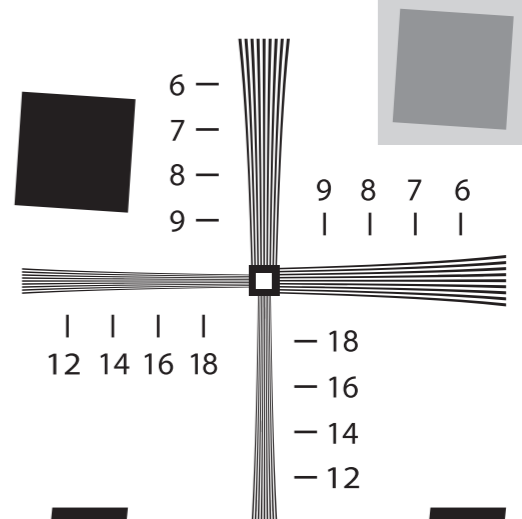

VALUES IN 100X LINES PER PICTURE HEIGHT

16:9

3:2

4:3

1:1

1 ————— 10

1:1

4:3

3:2

16:9

16:9

3:2

4:3

1:1

S-imageTest.com
Super Image Test

1:1

4:3

3:2

16:9