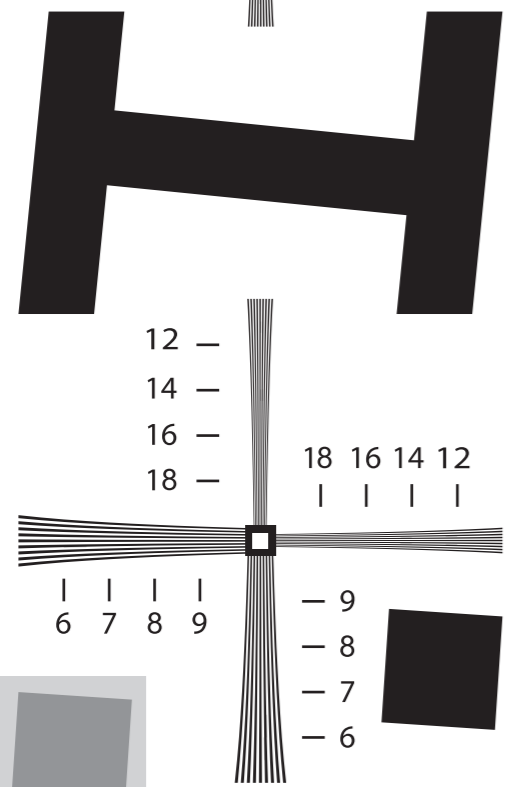

VALUES IN 100X LINES PER PICTURE HEIGHT

16:9

3:2

4:3

1:1

1 ————— 10

1:1

4:3

3:2

16:9

16:9

3:2

4:3

1:1

S-imageTest.com
Super Image Test

1:1

4:3

3:2

16:9