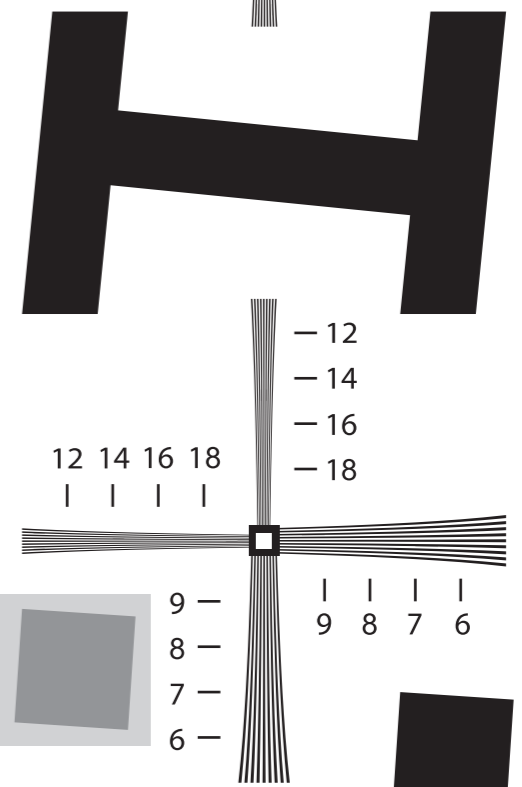

VALUES IN 100X LINES PER PICTURE HEIGHT

16:9

3:2

4:3

1:1

1 ————— 10

1:1

4:3

3:2

16:9

16:9

3:2

4:3

1:1

S-imageTest.com
Super Image Test

1:1

4:3

3:2

16:9